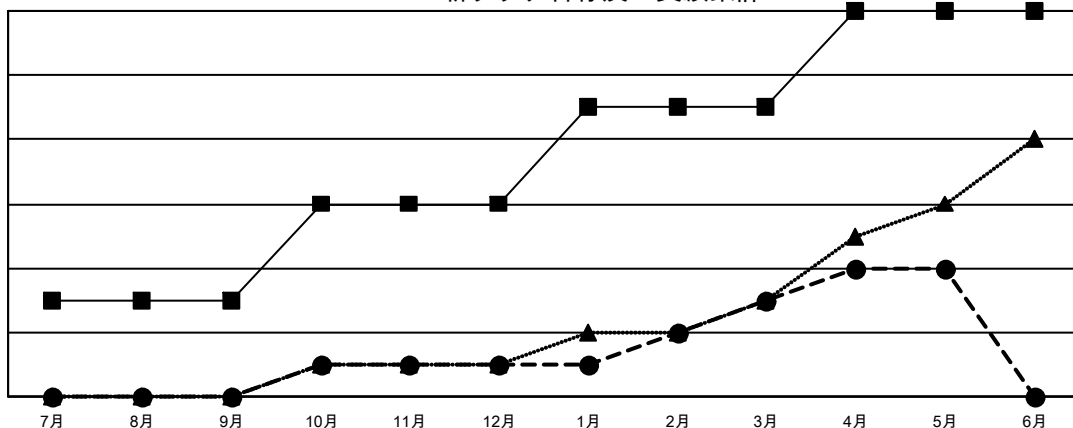

GAT MONTHLY MEMBERSHIP PROGRESS REPORT

Results as of: 5/31/2023

Multiple District 332

LOCATION: JAPAN

クラブ			
結果：2022-2023			
四半期	新クラブ目標	新クラブ	解散クラブ
7月/8月/9月	3	0	0
10月/11月/12月	3	1	0
1月/2月/3月	3	2	0
4月/5月/6月	3	1	0

名			
結果：2022-2023			
四半期	会員純増目標	会員増強実績	退会者(転籍を含む)実際
7月/8月/9月	134	274	127
10月/11月/12月	115	105	138
1月/2月/3月	125	152	120
4月/5月/6月	130	116	80

新クラブ目標及び実績累計

会員目標及び実績累計

解散クラブ: 0	
退会者	
物故会員	85
クラブ解散	0
その他	380
合計	465