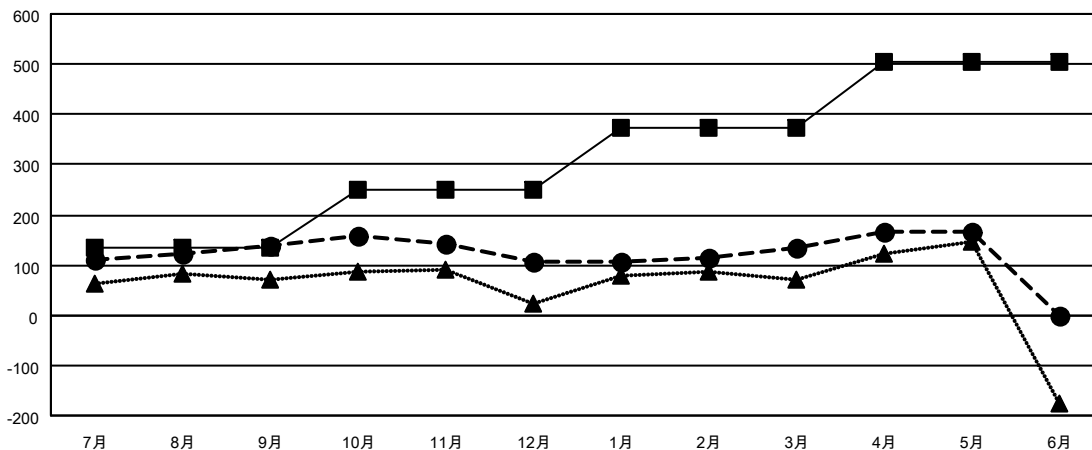

GAT MONTHLY MEMBERSHIP PROGRESS REPORT

Results as of: 5/31/2023

Multiple District 332

LOCATION: JAPAN

クラブ			
結果：2022-2023			
四半期	新クラブ目標	新クラブ	解散クラブ
7月/8月/9月	3	0	0
10月/11月/12月	3	1	0
1月/2月/3月	3	2	0
4月/5月/6月	3	1	0

名			
結果：2022-2023			
四半期	会員純増目標	会員増強実績	退会者(転籍を含む)実際
7月/8月/9月	134	274	127
10月/11月/12月	115	105	138
1月/2月/3月	125	152	120
4月/5月/6月	130	116	80

新クラブ目標及び実績累計

会員目標及び実績累計

解散クラブ: 0	
退会者	
物故会員	85
クラブ解散	0
その他	380
合計	465